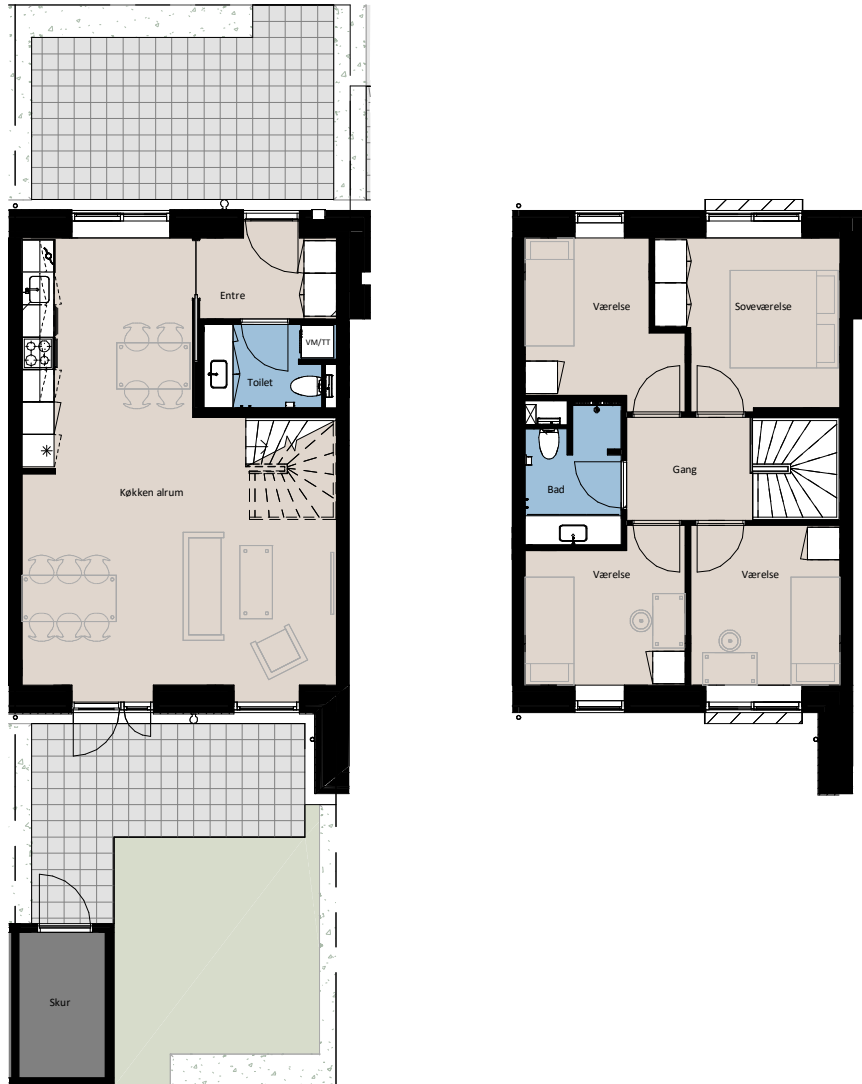

Plantegning

5 værelser

BOLIG NR.	ADRESSE	VÆRELSE	BBR AREAL	GRUNDAREAL	SKUR
23	Svellestræde 45	5	114 m ²	121 m ²	6 m ²

Skur i have

Udformning af udearealer er vejledene og ændringer kan forekomme

Signaturforklaring

Vaskemaskine / Tørretumbler	Vask	Kogeplade og ovn	Græsareal
Trappetrin	Køle- / fryseskab	Overskab	Hæk
TV	Opvaskemaskine	Privat terrasse	

De angivne arealer på plantegningen er alene gulvareal. Nettoareal er inklusiv skabe, garderober, køkken og skabe i bad. Plantegningen er kun vejledende – forbehold for fejl og ændringer. April 2023