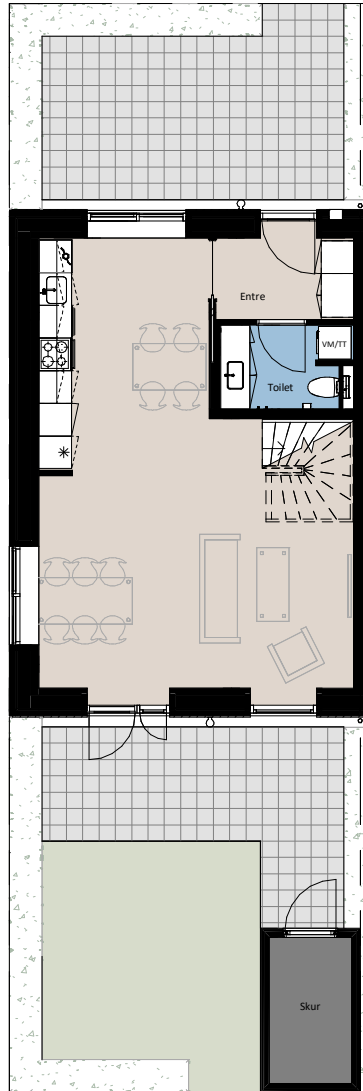

Plantegning

5 værelser

BOLIG NR.	ADRESSE	VÆRELSE	BBR AREAL	GRUNDAREAL	SKUR
21	Svellestræde 41	5	120 m ²	129 m ²	6 m ²

Skur i have
Udformning af udearealer er vejledene og ændringer kan forekomme

Signaturforklaring

	Vaskemaskine / Tørretumbler		Vask		Kogeplade og ovn		Græsareal
	Trappetrin		Køle- / fryseskab		Overskab		Hæk
	TV		Opvaskemaskine		Privat terrasse		

De angivne arealer på plantegningen er alene gulvareal. Nettoareal er inklusiv skabe, garderobe og skabe i bad. Plantegningen er kun vejledende – forbehold for fejl og ændringer. April 2023