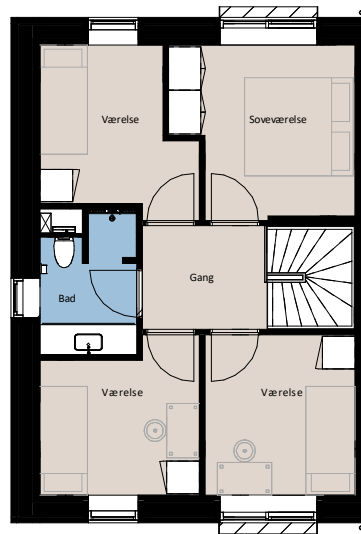

Plantegning

5 værelser

BOLIG NR.	ADRESSE	VÆRELSE	BBR AREAL	GRUNDAREAL	SKUR
21	Svellestræde 41	5	120 m ²	129 m ²	6 m ²

Skur i have
Udformning af udearealer er vejledene og ændringer kan forekomme

Signaturforklaring

	Vaskemaskine / Tørretumbler		Vask		Kogeplade og ovn		Græsareal
	Trappetrin		Køle- / fryseskab		Overskab		Hæk
	TV		Opvaskemaskine		Privat terrasse		

De angivne arealer på plantegningen er alene gulvareal. Nettoareal er inklusiv skabe, garderobe og skabe i bad. Plantegningen er kun vejledende – forbehold for fejl og ændringer. April 2023